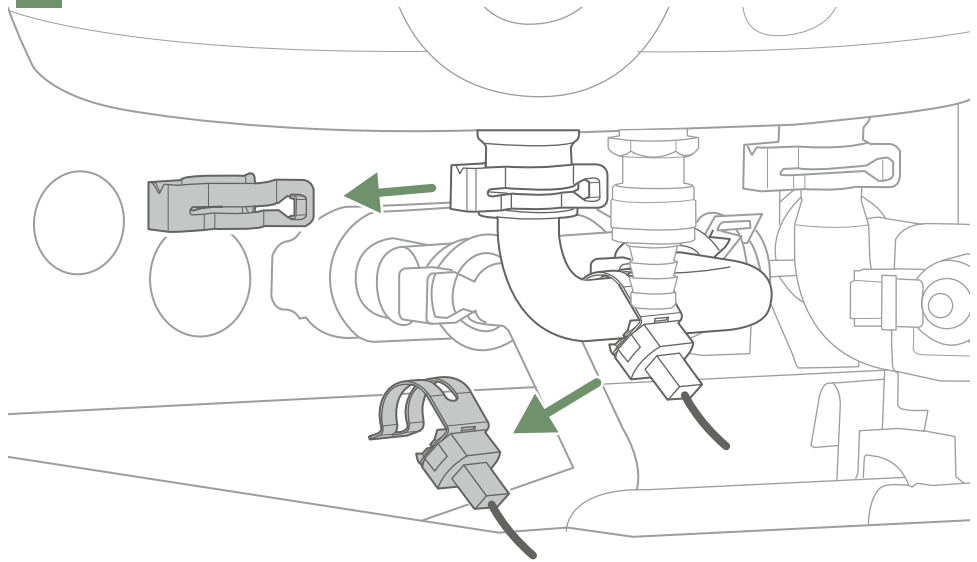

ML

INSTALLATION // INSTALLATIE // INSTALACIÓN // INSTALAÇÃO
INSTALLAZIONE // MONTAŽ // INŠTALACIJA

Kit relève / Boiler connection kit (074995 - UTW-KBDXS)

1

2

3

4

5