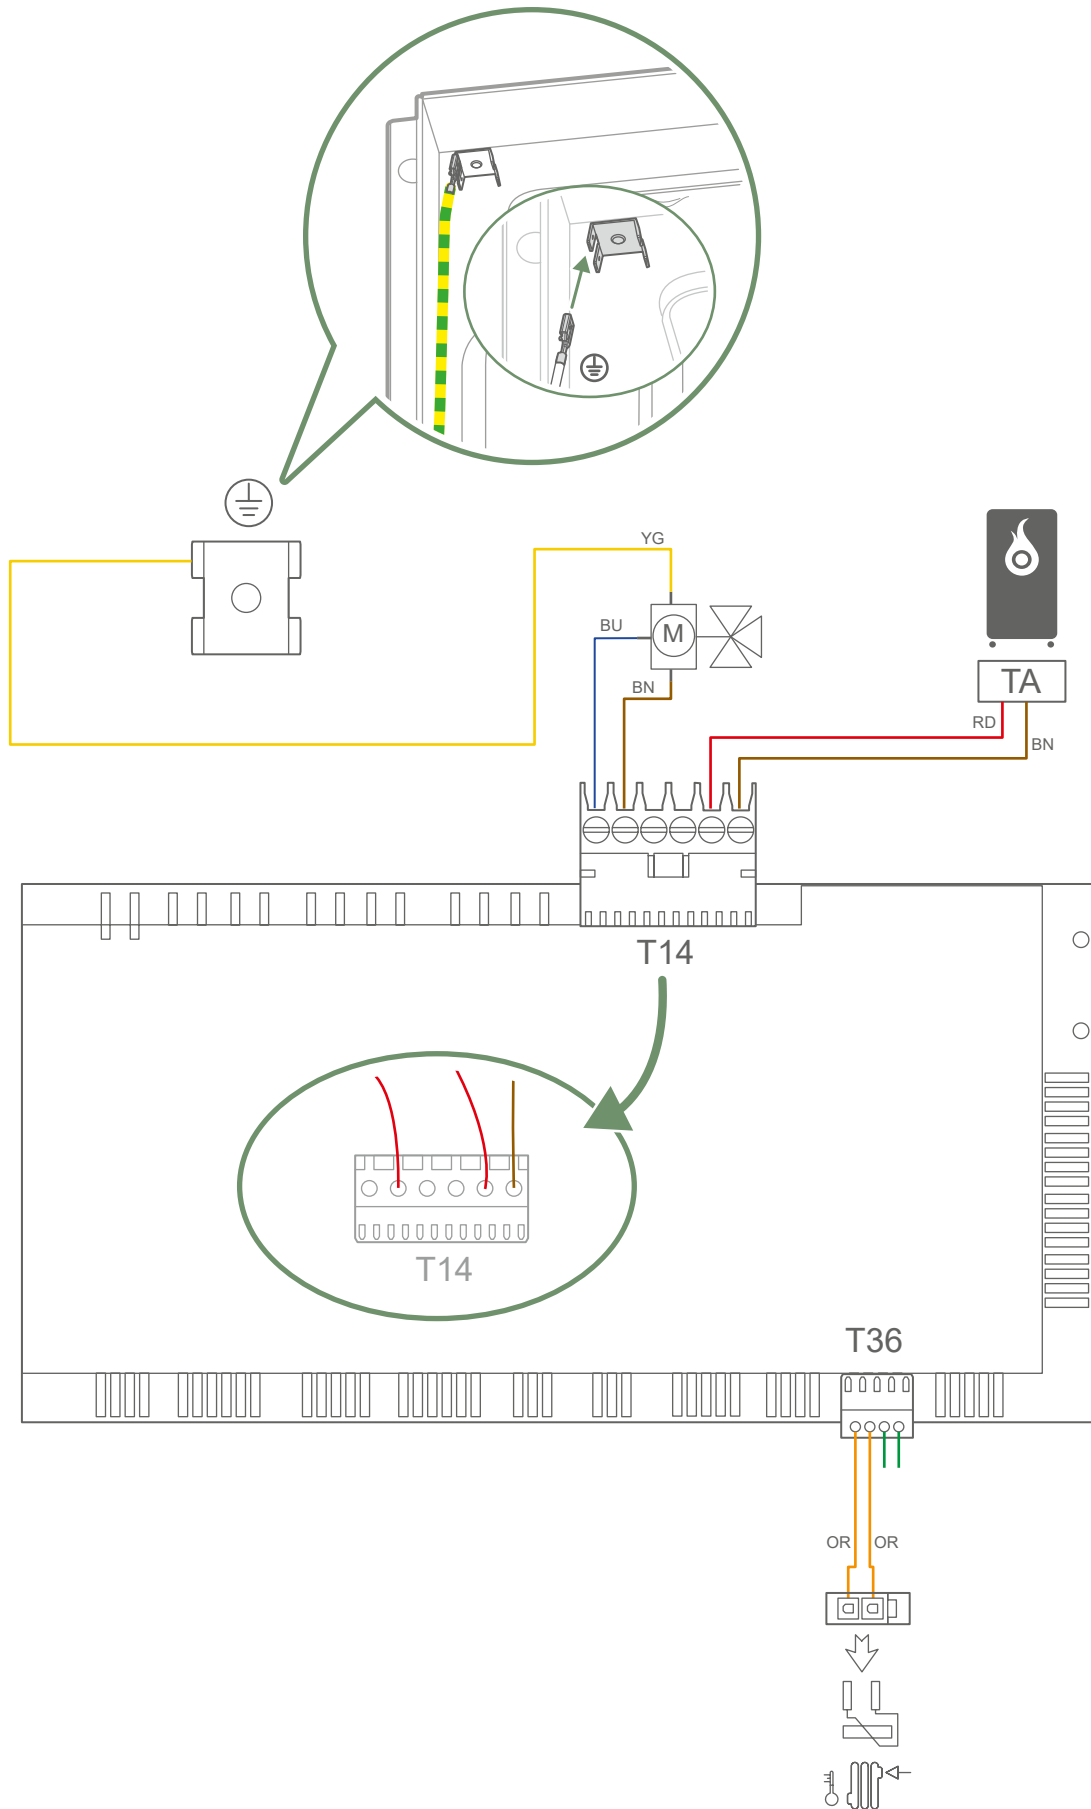

- 54 - Manometer
- 56 - Non return valve
- 57 - Decoupling bottle
- 60 - Heat pump electrical backup
- 61 - DHW electrical backup
- 100 - Radiator
- 101 - Underfloor heating system
- 102 - Dynamic radiator (fan-convector)
- 105 - Room thermostat or room sensor (zone 1)

- 520 - Return temp. sensor (heating circuit)
- 521 - Flow temp. sensor (heating circuit)
- 530 - DHW temp. sensor
- 531 - DHW electrical backup thermal safety
- 540 - Flow temp. sensor (Mixed heating circuit)

13

14

15

Nr	Code	Qty
1	188404	1
2	100607	2
3	142735	5
4	110898	1
5	142716	2
6	182993	1
7	182994	1
8	110392	1
9	110354	1
10	122640	1
12	149001	3
13	174207	1

Points de collecte sur www.quefairedemesdechets.fr